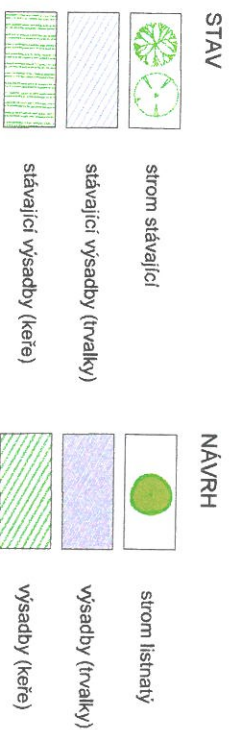

Rostlinný materiál

ozn.	Název rostliny latinsky	Název rostliny český	velikost	ks
S1	Betula verrucosa	bříza bělokorá	ZB, ok. 12-14 cm	2
S2	Quercus robur 'Fastigiata'	dub letní, sloupovitý	ZB, 250-300 cm	1
				3

ozn.	Název rostliny latinsky	Název rostliny český	velikost	ks
K1	Syringa vulgaris cv.	šerfik obecný, křmínkový, fialová	kmínkový	2
K2	Hedera helix	břečťan popínavý	K30/40	275
K3	Deutzia gracilis 'Nikko'	trojpek něžný	K30/40	200
K4	Philadelphus coronatus	pustorzlí věnčový	K40/60	5
K5	Hydrangea arborescens 'Annabelle'	hortenzi	K40/60	9
K6	Deutzia x rosea	trojpek	K30/40	7

TRVALKY			
Bergenia cordifolia	bergénie		40
Anemone sylvestris	sasanika		20
Dryopteris filix-mas	kaprad' samec		7
Anuncus aethusifolius	udátna		12
Brunnera macrophylla	domněnkovec		20

pozn.
 ZB ok. 14-16cm-strom se zemním kolem, 14-16 obvod kmínku v cm ve výšce 1 m
 ZB 250-300 cm-strom se zemním kolem, 250-300 výška při výškové v cm
 K 20-40- kontejnerovaná rostlina, 20-40 výška rostliny v cm