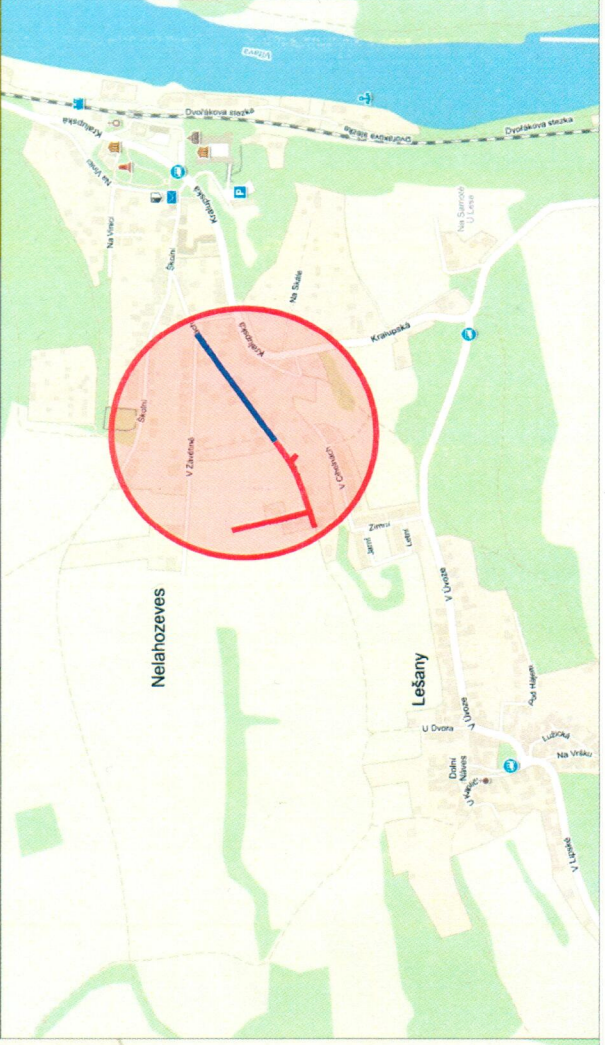

Nelahozeves, ul V Loučkách / vodovodní a kanalizační přípojka

PROZNAK

POZOR
 ul. V Loučkách
 od čp. 182
 a ul. Na Paloučku
 bude v termínu
 od: _____ do: _____
UZAVŘENA

PLATNOST
 od/do

PLATNOST
 datum uzavírky

případná parkovací místa
 v segmentu uzavírky (zábory) budou v době uzavírky vyparkované a označené SDZ B28 (zákaz zastavení) 7 kalendářních dnů před začátkem uzavírky

IP22

POZOR
 ul. V Loučkách
 od čp. 182
 a ul. Na Paloučku
 bude v termínu
 od: _____ do: _____
UZAVŘENA

legenda:

- uzavírka
- slepá komunikace

Na Paloučku

p.č. 80/52

OTISK RAZÍTKA PČR

POLICIE ČESKÉ REPUBLIKY
 KRAJSKÉ ŘEDITELSTVÍ POLICIE
 STŘEDOČESKÉHO KRAJE
 DOPRAVNÍ INSPEKTORÁT
 276 01 MELNÍK

my. J. L.

9.3.2014